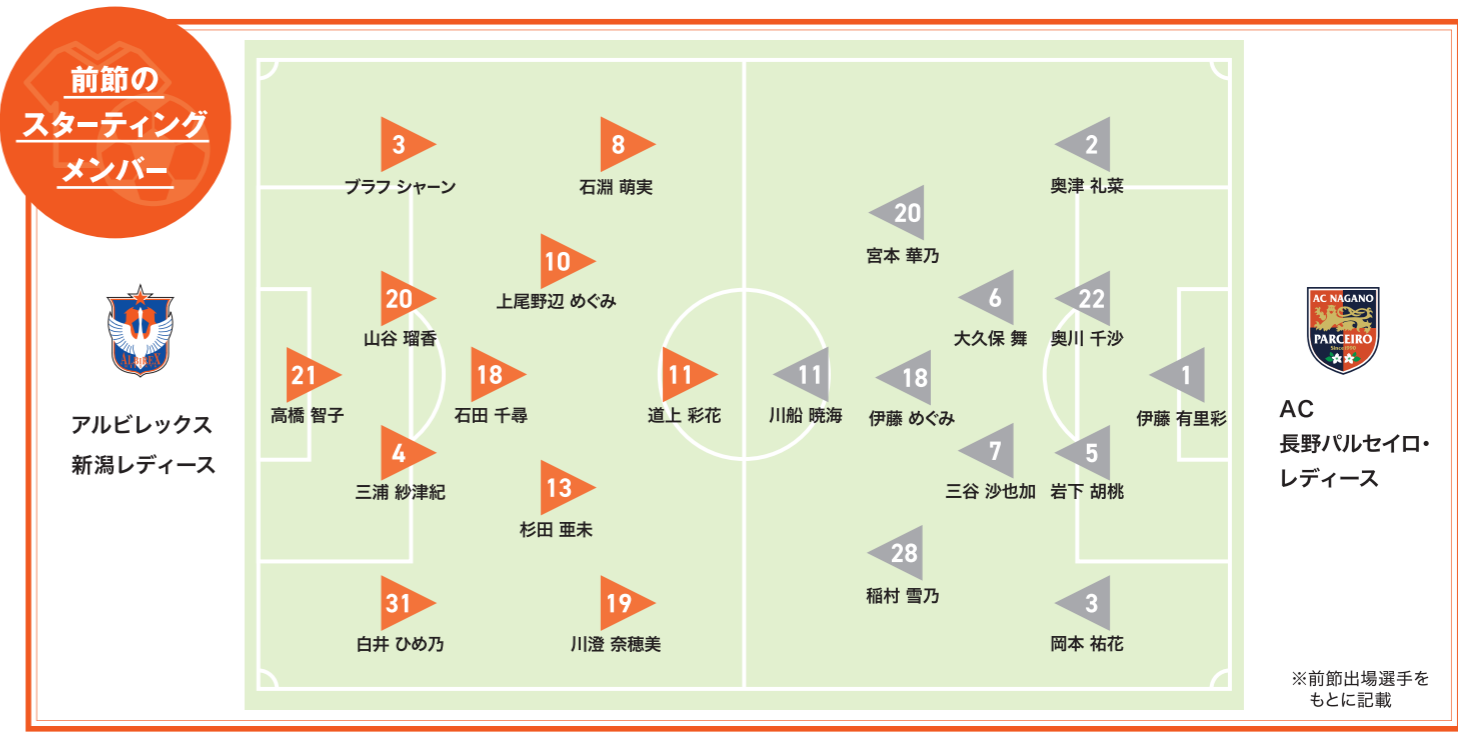

STANDING

順位表【グループB】

順位	クラブ	勝点	試合	勝	分	敗	得点	失点	得失
1	日テレ・東京ヴェルディベレーザ	6	2	2	0	0	5	3	+2
2	大宮アルディージャVENTUS	3	2	1	0	1	4	3	+1
2	ちふれASエルフェン埼玉	3	2	1	0	1	3	4	-1
2	AC長野パルセイロ・レディース	3	2	1	0	1	4	3	+1
2	アルビレックス新潟レディース	3	2	1	0	1	6	4	+2
6	INAC神戸レオネッサ	0	2	0	0	2	2	7	-5

※グループステージ全試合が終了していない場合、同勝点は同順位とする。(9月5日時点)